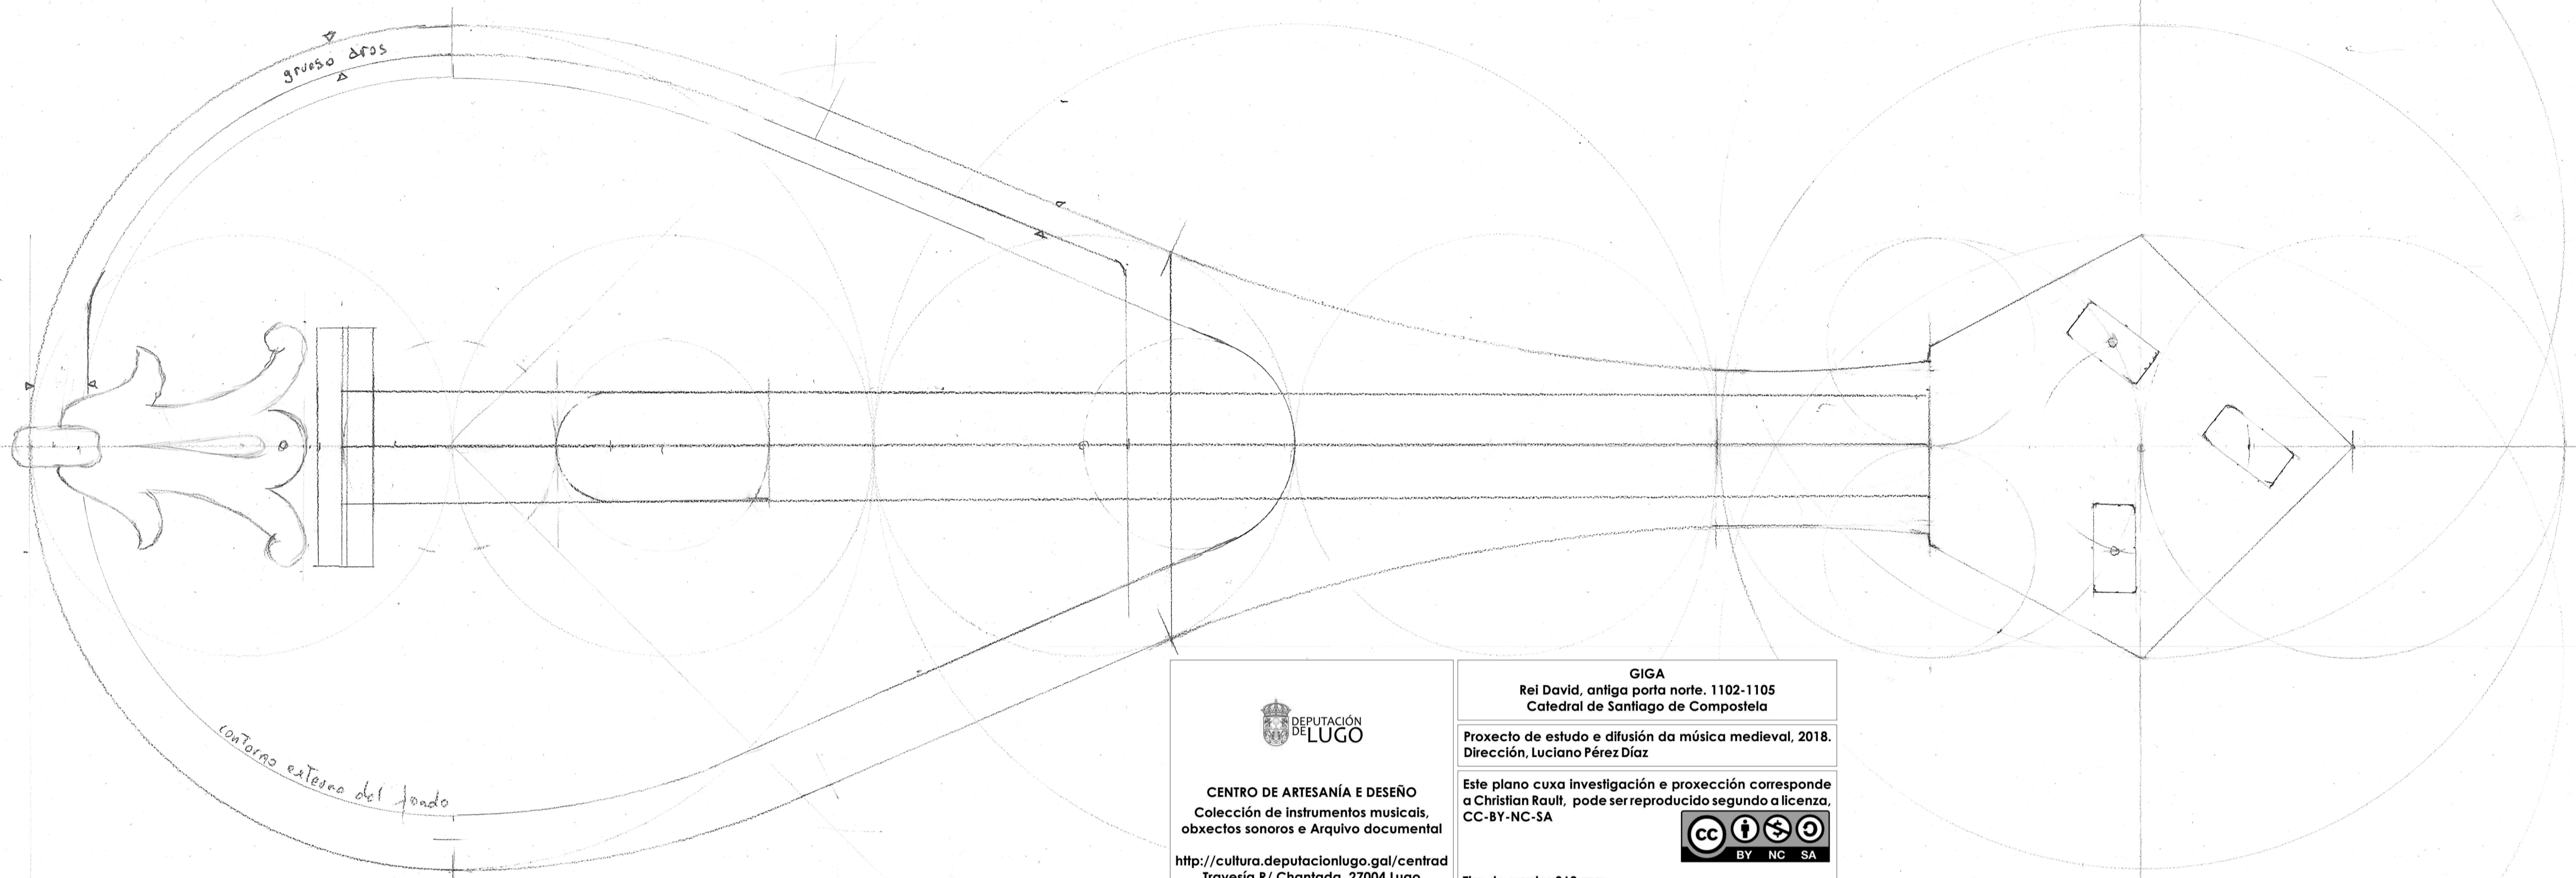

centro de masas en el eje de la idra exterior

 DEPUTACIÓN DE LUGO CENTRO DE ARTESANÍA E DESEÑO Colección de instrumentos musicales, obxectos sonoros e Arquivo documental http://cultura.deputacionlugo.gal/centrad Travesía R/ Chantada, 27004 Lugo Tlf. 982 210 066	GIGA Rei David, antiga porta norte. 1102-1105 Catedral de Santiago de Compostela	
	Proxecto de estudo e difusión da música medieval. 2018. Dirección, Luciano Pérez Díaz	
Este plano cuxa investigación e proxección corresponde a Christian Rault, pode ser reproducido segundo a licenza, CC-BY-NC-SA		
Tiro de corda: 360 mm.		
Arquivo documental	Catálogo CE0415	Vínculo CE0417